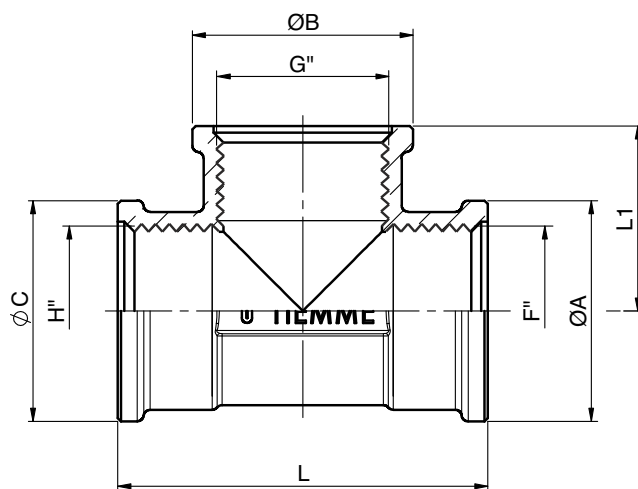

#### Caratteristiche Tecniche

Temperatura max di esercizio : 200 °C  
 Temperatura min di esercizio : - 20°C  
 Pressione max di esercizio : 30 bar  
 Filettature: femmina UNI ISO 228

#### Technical Features

Maximum temperature: 200°C  
 Minimum temperature: -20°C  
 Maximum operating pressure: 30 bar  
 Threads: female UNI ISO 228

#### Tabella dimensioni Sizes table

Nr.	Dimensione F"XG"xH"	L	L1	ØA	ØB	ØC
1500275	3/8"X3/8"X3/8"	43	21,5	23	23	23
1500533	1/2"X3/8"X1/2"	47	23,5	27	27	27
1500003	1/2"X1/2"X1/2"	47	23,5	27	27	27
1500544	3/4"X3/8"X3/4"	56	27	35	28,5	35
1500049	3/4"X1/2"X3/4"	56	27	35	28,5	35
1500009	3/4"X3/4"X3/4"	57	28,5	33	33	33
1500037	1"X1/2"X1"	56	29,5	42	28,5	42
1500087	1"X3/4"X1"	61	30	42	35	42
1500005	1"X1"X1"	72	36	40	40	40
1500441	1"1/4X1/2"X1"1/4	85	38,5	51	28	51
1500446	1"1/4X3/4"X1"1/4	85	38,5	51	31,5	51
1500719	1"1/4X1"X1"1/4	85	38,5	51	38	51
1500029	1"1/4X1"1/4X1"1/4	85	42,5	51	51	51
1500078	1"1/2X1"1/2X1"1/2	95	47,5	58	58	58
1500120	2"X2"X2"	110	55	70	70	70