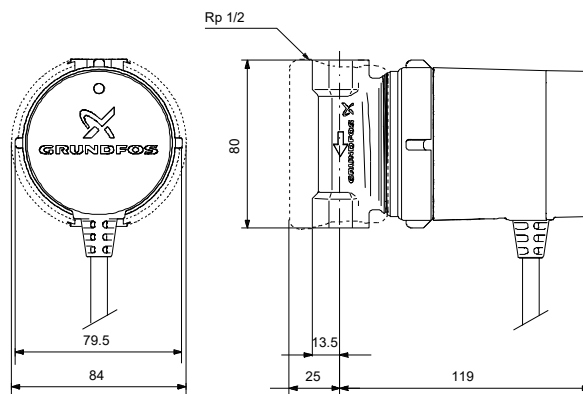

97916771 COMFORT 15-14 B PM

Naziv firme:

Napravio:

Telefon:

Datum: 23.11.2022.

Opis	Vrednost
Opšte informacije:	
Ime proizvoda::	COMFORT 15-14 B PM
Šifra proizvoda:	97916771
EAN broj::	5710626363766
Cena:	€ 133.28
Tehnički:	
Broj brzina:	1
Nazivni protok:	0.41 m ³ /h
Rated head:	0.9 m
Maximum head:	14 dm
TF klasa:	95
Approvals:	CE,VDE,EAC,WEEE
Materijali:	
Kučište pumpe:	Mesing
Pump housing:	CuZn39Pb3, MS58
Rotor:	Kompozitni
Radno kolo:	PES+30% GF
Ugradnja:	
Minimum ambient temperature:	0 °C
Maksimalni radni pritisak:	10 bar
Type of connection:	Rp
Size of connection:	1/2 inch
Pressure rating for connection:	PN 10
Port-to-port length:	80 mm
Tečnost:	
Dizana tečnost:	voda
Raspon temperature tečnosti:	2 .. 95 °C
Selected liquid temperature:	60 °C
Gustina:	983.2 kg/m ³
Elektro podaci:	
Max. ulazna snaga:	7 W
Frekvencija struje:	50 / 60 Hz
Rated voltage:	1 x 230 V
Utrošak struje u brzini 3:	0.07 A
Veličina kondenzatora - radni:	0.6 µF
Klasa zaštite (IEC 34-5):	IP44
Insulation class (IEC 85):	F
Built-in motor protection:	ELECT.
Termička zaštita:	Impedansna zaštita
Kontrole:	
Operation mode include:	NIJEDAN
Ostali:	
Net weight:	0.94 kg
Gross weight:	1.04 kg
Shipping volume:	0.003 m ³
Danski VVS Br.:	380634004
Swedish RSK No.:	5803089
Finnish LVI No.:	4615601
Norwegian NRF no.:	9042114
Country of origin:	DE
Custom tariff no.:	84137030

97916771 COMFORT 15-14 B PM

Napomena! Sve jedinice su u [mm]ukoliko drugačije nije navedeno.
Upozorenje: Ovaj pojednostavljeni dimenzioni crtež ne pokazuje sve detalje.

97916771 COMFORT 15-14 B PM

Pažnja! Sve jedinice su u [mm] ukoliko nije rečeno drugačije.