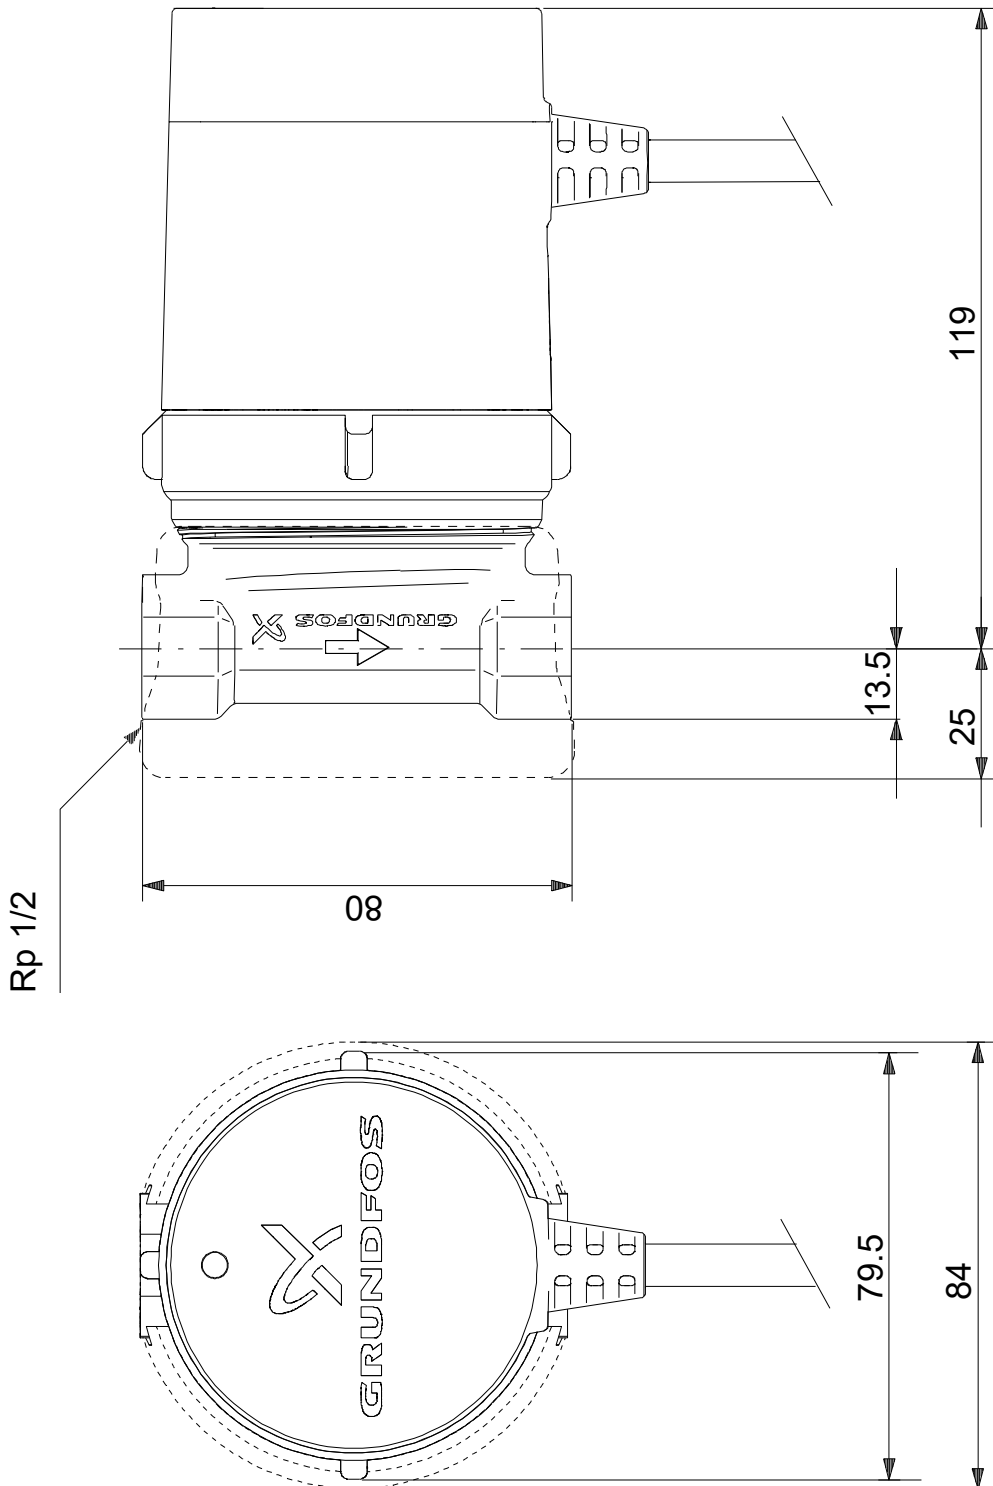

COMFORT BX PM has a built-in isolating valve and a non-return valve (fitting). This ensures that maintenance can be carried out without draining the system. The non-return valve also prevents reversed flow during operation.

97916771 COMFORT 15-14 B PM

Naziv firme:

Napravio:

Telefon:

Datum: 23.11.2022.

Opis	Vrednost
Opšte informacije:	
Ime proizvoda::	COMFORT 15-14 B PM
Šifra proizvoda:	97916771
EAN broj::	5710626363766
Cena:	€ 133.28
Tehnički:	
Broj brzina:	1
Nazivni protok:	0.41 m ³ /h
Rated head:	0.9 m
Maximum head:	14 dm
TF klasa:	95
Approvals:	CE,VDE,EAC,WEEE
Materijali:	
Kučište pumpe:	Mesing
Pump housing:	CuZn39Pb3, MS58
Rotor:	Kompozitni
Radno kolo:	PES+30% GF
Ugradnja:	
Minimum ambient temperature:	0 °C
Maksimalni radni pritisak:	10 bar
Type of connection:	Rp
Size of connection:	1/2 inch
Pressure rating for connection:	PN 10
Port-to-port length:	80 mm
Tečnost:	
Dizana tečnost:	voda
Raspon temperature tečnosti:	2 .. 95 °C
Selected liquid temperature:	60 °C
Gustina:	983.2 kg/m ³
Elektro podaci:	
Max. ulazna snaga:	7 W
Frekvencija struje:	50 / 60 Hz
Rated voltage:	1 x 230 V
Utrošak struje u brzini 3:	0.07 A
Veličina kondenzatora - radni:	0.6 µF
Klasa zaštite (IEC 34-5):	IP44
Insulation class (IEC 85):	F
Built-in motor protection:	ELECT.
Termička zaštita:	Impedansna zaštita
Kontrole:	
Operation mode include:	NIJEDAN
Ostali:	
Net weight:	0.94 kg
Gross weight:	1.04 kg
Shipping volume:	0.003 m ³
Danski VVS Br.:	380634004
Swedish RSK No.:	5803089
Finnish LVI No.:	4615601
Norwegian NRF no.:	9042114
Country of origin:	DE
Custom tariff no.:	84137030

97916771 COMFORT 15-14 B PM

Napomena! Sve jedinice su u [mm]ukoliko drugačije nije navedeno.
Upozorenje: Ovaj pojednostavljeni dimenzioni crtež ne pokazuje sve detalje.

97916771 COMFORT 15-14 B PM

Pažnja! Sve jedinice su u [mm] ukoliko nije rečeno drugačije.