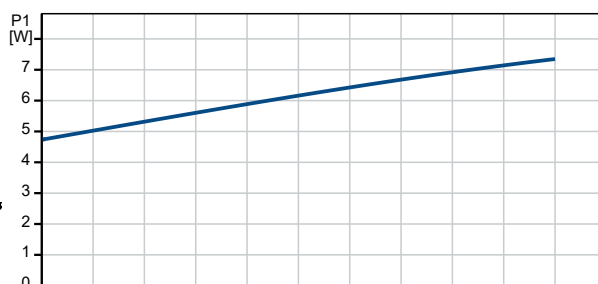

97916771 COMFORT 15-14 B PM

Naziv firme:

Napravio:

Telefon:

Datum: 23.11.2022.

Opis	Vrednost
Opšte informacije:	
Ime proizvoda::	COMFORT 15-14 B PM
Šifra proizvoda:	97916771
EAN broj::	5710626363766
Cena:	€ 133.28
Tehnički:	
Broj brzina:	1
Nazivni protok:	0.41 m ³ /h
Rated head:	0.9 m
Maximum head:	14 dm
TF klasa:	95
Approvals:	CE,VDE,EAC,WEEE
Materijali:	
Kučište pumpe:	Mesing
Pump housing:	CuZn39Pb3, MS58
Rotor:	Kompozitni
Radno kolo:	PES+30% GF
Ugradnja:	
Minimum ambient temperature:	0 °C
Maksimalni radni pritisak:	10 bar
Type of connection:	Rp
Size of connection:	1/2 inch
Pressure rating for connection:	PN 10
Port-to-port length:	80 mm
Tečnost:	
Dizana tečnost:	voda
Raspon temperature tečnosti:	2 .. 95 °C
Selected liquid temperature:	60 °C
Gustina:	983.2 kg/m ³
Elektro podaci:	
Max. ulazna snaga:	7 W
Frekvencija struje:	50 / 60 Hz
Rated voltage:	1 x 230 V
Utrošak struje u brzini 3:	0.07 A
Veličina kondenzatora - radni:	0.6 µF
Klasa zaštite (IEC 34-5):	IP44
Insulation class (IEC 85):	F
Built-in motor protection:	ELECT.
Termička zaštita:	Impedansna zaštita
Kontrole:	
Operation mode include:	NIJEDAN
Ostali:	
Net weight:	0.94 kg
Gross weight:	1.04 kg
Shipping volume:	0.003 m ³
Danski VVS Br.:	380634004
Swedish RSK No.:	5803089
Finnish LVI No.:	4615601
Norwegian NRF no.:	9042114
Country of origin:	DE
Custom tariff no.:	84137030