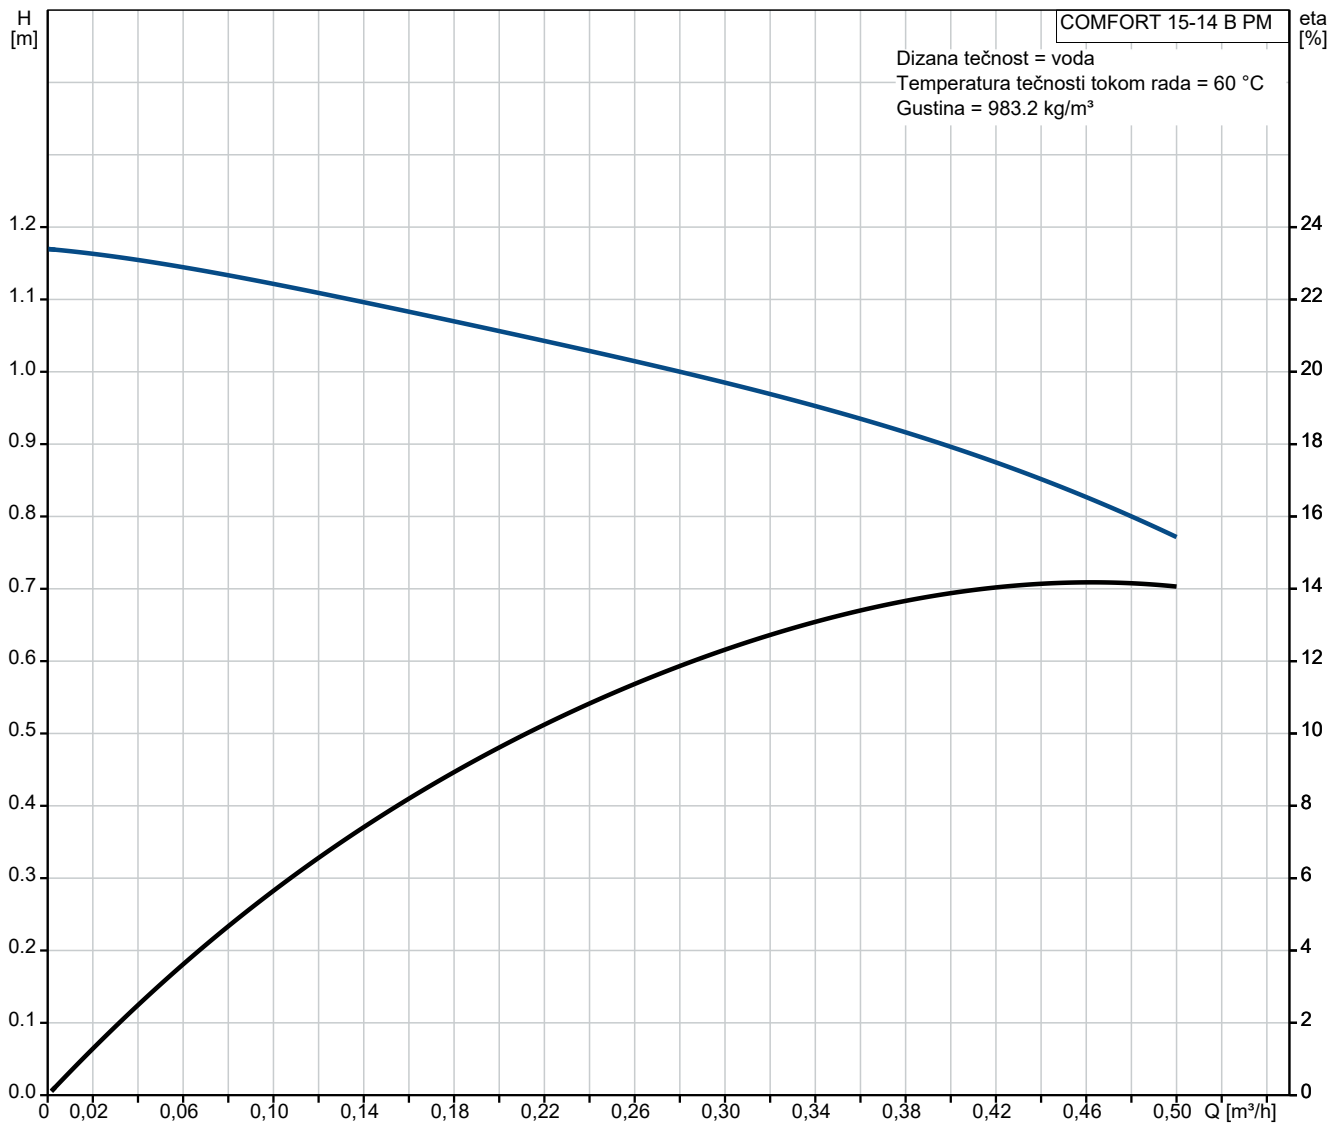

Kol. Opis

1 COMFORT 15-14 B PM

Paznja! Slika proizvoda se može razlikovati od stvarnog proizvoda

Proizvodni broj: [97916771](#)

The Grundfos Comfort B PM and BX PM pumps are designed for recirculation of domestic hot water in single-family and two-family houses securing hot water instantly to all faucets.

97916771 COMFORT 15-14 B PM

Naziv firme:

Napravio:

Telefon:

Datum: 23.11.2022.

Opis	Vrednost
Opšte informacije:	
Ime proizvoda::	COMFORT 15-14 B PM
Šifra proizvoda:	97916771
EAN broj::	5710626363766
Cena:	€ 133.28
Tehnički:	
Broj brzina:	1
Nazivni protok:	0.41 m ³ /h
Rated head:	0.9 m
Maximum head:	14 dm
TF klasa:	95
Approvals:	CE,VDE,EAC,WEEE
Materijali:	
Kučište pumpe:	Mesing
Pump housing:	CuZn39Pb3, MS58
Rotor:	Kompozitni
Radno kolo:	PES+30% GF
Ugradnja:	
Minimum ambient temperature:	0 °C
Maksimalni radni pritisak:	10 bar
Type of connection:	Rp
Size of connection:	1/2 inch
Pressure rating for connection:	PN 10
Port-to-port length:	80 mm
Tečnost:	
Dizana tečnost:	voda
Raspon temperature tečnosti:	2 .. 95 °C
Selected liquid temperature:	60 °C
Gustina:	983.2 kg/m ³
Elektro podaci:	
Max. ulazna snaga:	7 W
Frekvencija struje:	50 / 60 Hz
Rated voltage:	1 x 230 V
Utrošak struje u brzini 3:	0.07 A
Veličina kondenzatora - radni:	0.6 µF
Klasa zaštite (IEC 34-5):	IP44
Insulation class (IEC 85):	F
Built-in motor protection:	ELECT.
Termička zaštita:	Impedansna zaštita
Kontrole:	
Operation mode include:	NIJEDAN
Ostali:	
Net weight:	0.94 kg
Gross weight:	1.04 kg
Shipping volume:	0.003 m ³
Danski VVS Br.:	380634004
Swedish RSK No.:	5803089
Finnish LVI No.:	4615601
Norwegian NRF no.:	9042114
Country of origin:	DE
Custom tariff no.:	84137030