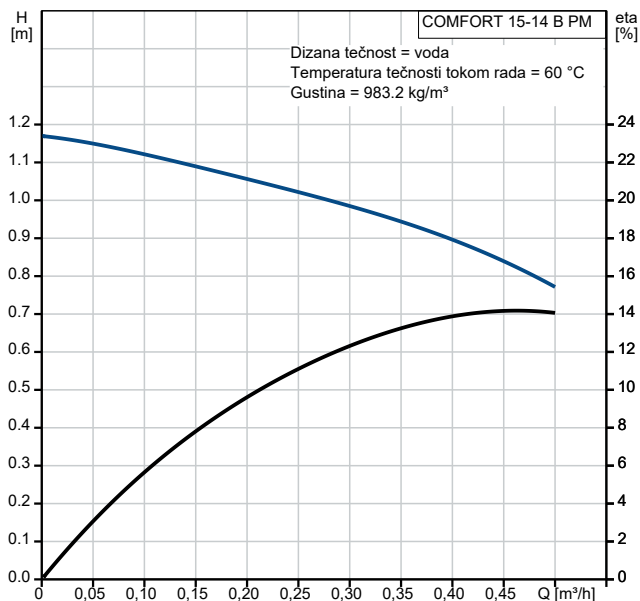

97916771 COMFORT 15-14 B PM

Naziv firme:

Napravio:

Telefon:

Datum: 23.11.2022.

Opis	Vrednost
Opšte informacije:	
Ime proizvoda::	COMFORT 15-14 B PM
Šifra proizvoda:	97916771
EAN broj::	5710626363766
Cena:	€ 133.28
Tehnički:	
Broj brzina:	1
Nazivni protok:	0.41 m ³ /h
Rated head:	0.9 m
Maximum head:	14 dm
TF klasa:	95
Approvals:	CE,VDE,EAC,WEEE
Materijali:	
Kučište pumpe:	Mesing
Pump housing:	CuZn39Pb3, MS58
Rotor:	Kompozitni
Radno kolo:	PES+30% GF
Ugradnja:	
Minimum ambient temperature:	0 °C
Maksimalni radni pritisak:	10 bar
Type of connection:	Rp
Size of connection:	1/2 inch
Pressure rating for connection:	PN 10
Port-to-port length:	80 mm
Tečnost:	
Dizana tečnost:	voda
Raspon temperature tečnosti:	2 .. 95 °C
Selected liquid temperature:	60 °C
Gustina:	983.2 kg/m ³
Elektro podaci:	
Max. ulazna snaga:	7 W
Frekvencija struje:	50 / 60 Hz
Rated voltage:	1 x 230 V
Utrošak struje u brzini 3:	0.07 A
Veličina kondenzatora - radni:	0.6 µF
Klasa zaštite (IEC 34-5):	IP44
Insulation class (IEC 85):	F
Built-in motor protection:	ELECT.
Termička zaštita:	Impedansna zaštita
Kontrole:	
Operation mode include:	NIJEDAN
Ostali:	
Net weight:	0.94 kg
Gross weight:	1.04 kg
Shipping volume:	0.003 m ³
Danski VVS Br.:	380634004
Swedish RSK No.:	5803089
Finnish LVI No.:	4615601
Norwegian NRF no.:	9042114
Country of origin:	DE
Custom tariff no.:	84137030